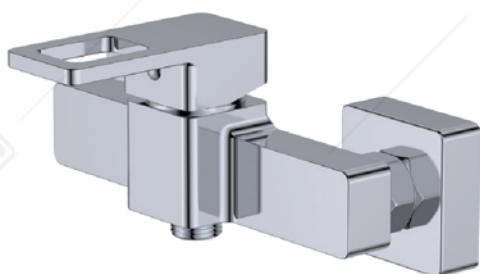

VOID

S E R I E S

- SS 2162-3 BR
- SSB 2162-2 BR
- BBM 2162-1 BR
- BBM 2162-2 BR
- BBM 2162-3H BR
- CM 2162-2 BR
- CM 2162-1 BR
- WM 2162 BR
- BM 2162M BR
- BM 2162L BR
- BM 2162-3H BR
- BMC 2162 BR

SHOWER SET 3 FUNCTION

VOID SS 2162-3 BR

Material	: Brass Body, SUS 304 Shower Bar
Finish	: Platinum Shield
Water Output	: 3 Way (Rain Shower, Hand Shower, Spout)
Function	: Hot and Cold
Cartridge	: Sedal Cartridge Spain Technology
Aerator	: Neoperl Aerator German Technology
Features	: RS 5011
Hand Shower	: HS 5646
Hose	: MFH 003-1500
Colour	: Chrome Polish